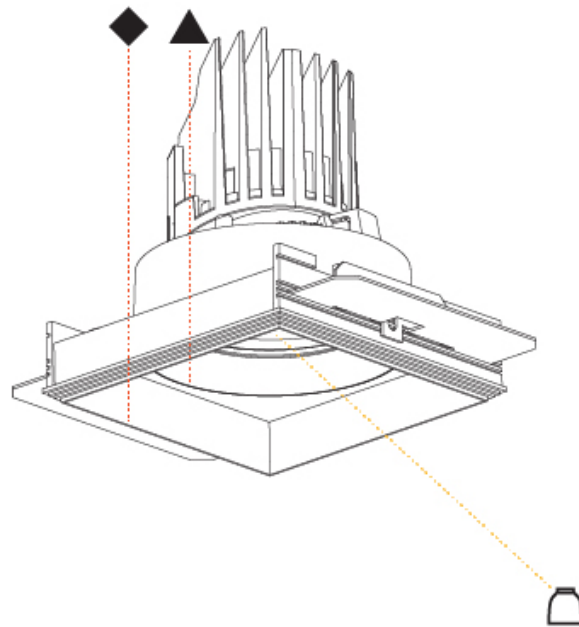

BIONIQ SQUARE ADJUSTABLE TRIMLESS

A37887-

PROJECT

TYPE

SPECIFIER

QUANTITY

DATE

PROJECT _____
 TYPE _____
 SPECIFIER _____
 QUANTITY _____
 DATE _____