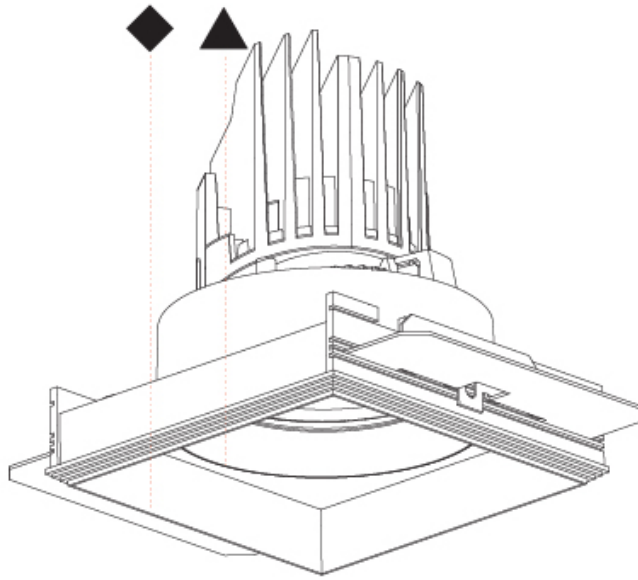

BIONIQ SQUARE ADJUSTABLE TRIMLESS

A37884-

PROJECT

TYPE

SPECIFIER

QUANTITY

DATE

PROJECT	_____
TYPE	_____
SPECIFIER	_____
QUANTITY	_____
DATE	_____